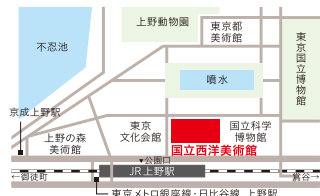

2020年度 企画展年間スケジュール

多彩な展覧会をいつでもお楽しみいただけます。この他、各館の所蔵作品による展覧会も開催しています(国立新美術館を除く)。

	2020年										2021年		
	4月	5月	6月	7月	8月	9月	10月	11月	12月	1月	2月	3月	
東京国立近代美術館 本館 	2/26 「ピーター・ドイグ展」		6/14		7/17 「隈研吾展(仮称)」		10/25		11/25 「国立美術館コレクションによる6館展」		2/23	3/23 5/16 幕末から昭和初期における 退廃的、官能的な表現 についての展示	
工芸館 	移転準備のため休館予定。			石川県金沢市に移転し、2020年夏に「国立工芸館」として開館予定。開館時期・展覧会の詳細については、HPなどでお知らせいたします。									
国立西洋美術館 	3/3 「ロンドン・ナショナル・ギャラリー展」		6/14	7月中旬 オリンピック・パラリンピック関連企画		10月中旬	2020年10月下旬から、改修工事のため休館予定。						
国立新美術館 	3/11 「古典×現代2020—時空を超える日本のアート」	6/1	6/3 「ファッション イン ジャパン 1945-2020 流行と社会」	8/24	7/8 「MANGA 都市 TOKYO ニッポンのマンガ・アニメ・ゲーム・特撮 2020」	9/22	9/16 「佐藤可士和展」	12/14	2/3 19世紀末パリの都市文化の展覧会	5/10			
京都国立近代美術館 	3/6 「チェコ・デザイン100年の旅」	5/10	5/23 「友禅を継ぐ 人間国宝 森口邦彦(仮称)」	7/12	3/17 「ポーランドの映画ポスター」	5/10	7/28 「京(みやこ)のくらし(仮称)」	9/22	10/13 「身体の解放 ビビロッチェ・リスト展(仮称)」	12/13	1/6 「分離派建築会100年(仮称)」	3月	
国立国際美術館 	4/4 「ヤン・ヴォー展(仮称)」	6/14	7/7 「ロンドン・ナショナル・ギャラリー展」	10/18	11/7 「感覚の交差展(仮称)」	12/25	1/16 「ボイス+パレルモ(仮称)」	3/7	3/27(仮)~ 5/30(仮) 「ミケル・バルセルモ展(仮称)」				
国立映画アーカイブ 	※国立映画アーカイブの上映・展示企画については、年間予定が確定次第、HPなどでお知らせいたします。												

※情報は2019年11月現在。展覧会の詳細は決まり次第随時HPなどでお知らせいたします。

アクセス

東京国立近代美術館本館

国立西洋美術館

国立新美術館

国立映画アーカイブ

京都国立近代美術館

国立国際美術館